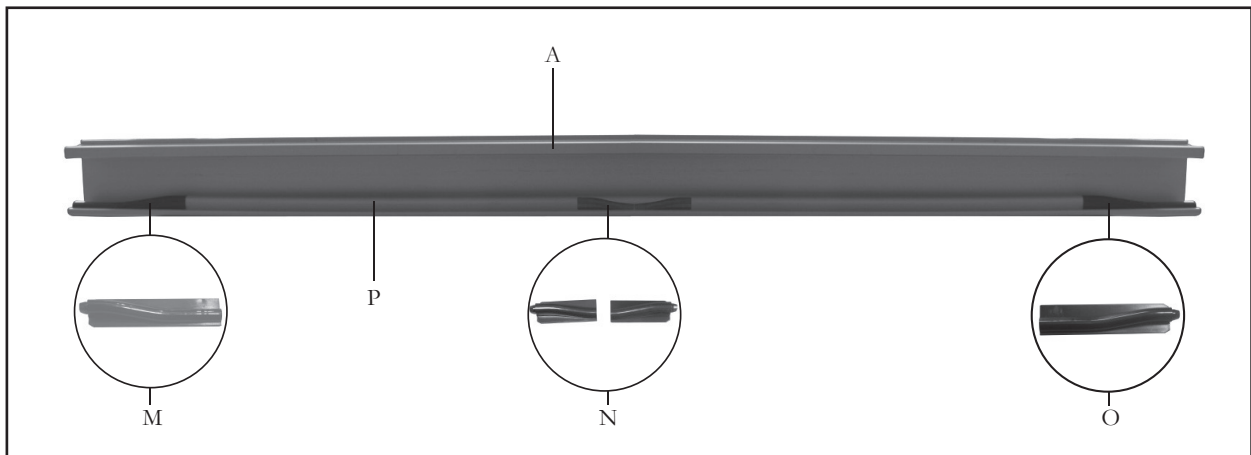

Service Après-Vente - *After Sales Service*

2320-AV 97 SAV 17/07/08

FERMATIC 2320 (avant 97)
FERMATIC 2320 (before 97)

2320-AV 97 SAV 17/07/08

<p>Rail <i>Rail</i></p>  <p>2320-1660191 2324-1409491-03 2321-1409191-03 2325-1409591-03 2322-1409291-03 2326-1409691-03 2323-1409391-03 2327-1409791-03</p>	<p>Butée gauche 2320/97 <i>Left butt 2320/97</i></p>  <p>6144923</p>	<p>Butée droite 2320/97 <i>Right butt 2320/97</i></p>  <p>6145023</p>
<p>Butée <i>Butt</i></p>  <p>61541SAV</p>	<p>Butée de galet anti rebond <i>Anti bounce stop 2320/97</i></p>  <p>6160700SAV</p>	<p>Support rail et visserie 2320/97 <i>Main rail bracket + screws 2320/97</i></p>  <p>6144891</p>
<p>Fixation rail 2320 SAV <i>Fixing bolts/rail 2320 SAV</i></p>  <p>6145803SAV</p>	<p>Chariots EQ 2320/97 SAV <i>Door hanger assy EQ 2320/97 SAV</i></p>  <p>6416691 (vendus x 2 - sale x 2)</p>	<p>Equerre support porte <i>Door hanger bracket</i></p>  <p>6153991SAV</p>
<p>Chariot et galet 2320/97 SAV <i>Roller assy 2320/97 SAV</i></p>  <p>6646303SAV</p>	<p>Galet et visserie 2320/97 SAV <i>Roller and bolt 2320/97 SAV</i></p>  <p>6405603SAV</p>	<p>Cache équerre <i>Hanger cover</i></p>  <p>13916</p>
<p>Rampe gauche 2320 SAV <i>Ramp/LH 2320 SAV</i></p>  <p>14431</p>	<p>Rampe centrale 2320 SAV <i>Central ramp 2320 SAV</i></p>  <p>61542SAV</p>	<p>Rampe droite 2320 SAV <i>Ramp/RH 2320 SAV</i></p>  <p>14430</p>