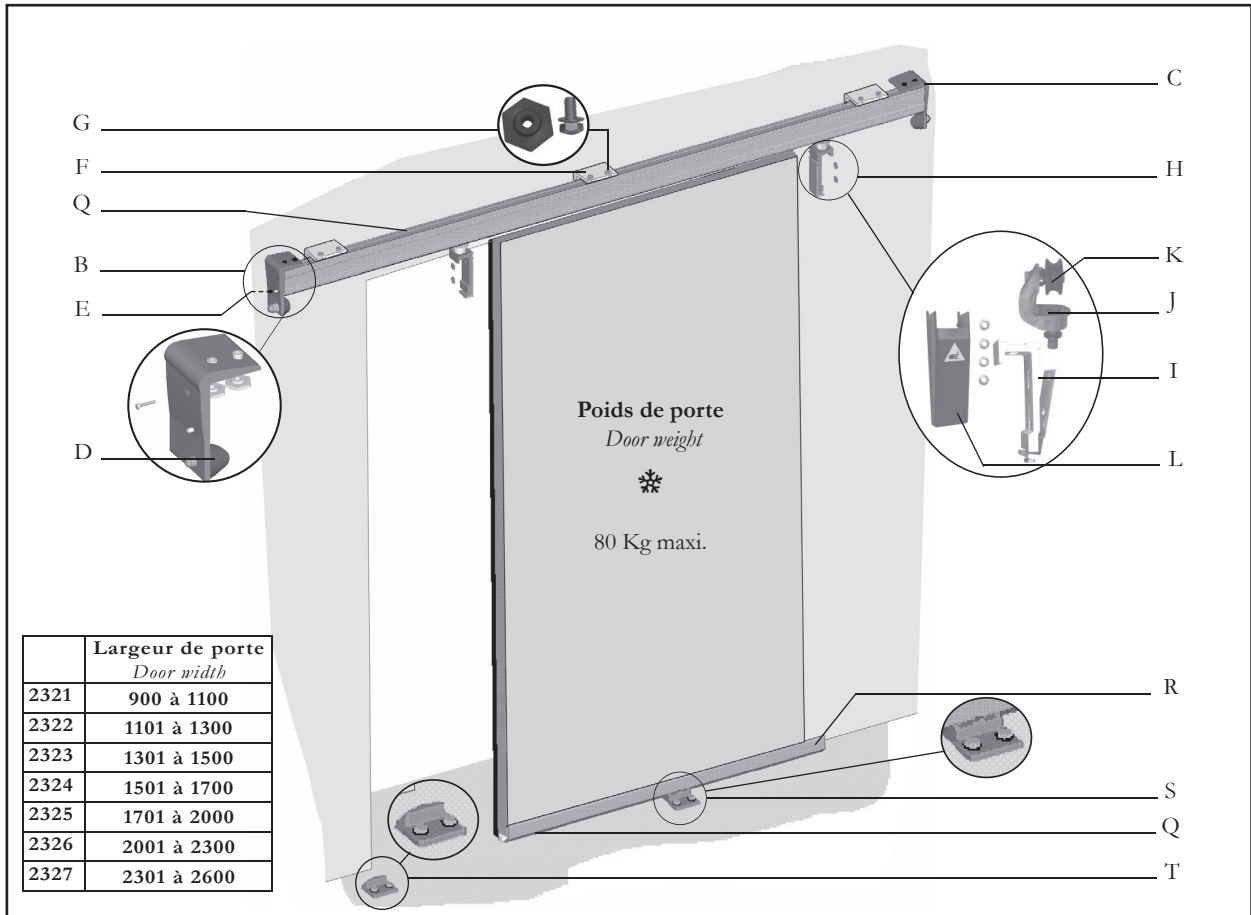

Service Après-Vente - *After Sales Service*

2320-AV 97 SAV 17/07/08

FERMATIC 2320 (avant 97)
FERMATIC 2320 (before 97)

2320-AV 97 SAV 17/07/08

<p>Rail <i>Rail</i></p>  <p>2320-1660191 2324-1409491-03 2321-1409191-03 2325-1409591-03 2322-1409291-03 2326-1409691-03 2323-1409391-03 2327-1409791-03</p>	<p>Butée gauche 2320/97 <i>Left butt 2320/97</i></p>  <p>6144923</p>	<p>Butée droite 2320/97 <i>Right butt 2320/97</i></p>  <p>6145023</p>
<p>Butée <i>Butt</i></p>  <p>61541SAV</p>	<p>Butée de galet anti rebond <i>Anti bounce stop 2320/97</i></p>  <p>6160700SAV</p>	<p>Support rail et visserie 2320/97 <i>Main rail bracket + screws 2320/97</i></p>  <p>6144891</p>
<p>Fixation rail 2320 SAV <i>Fixing bolts/rail 2320 SAV</i></p>  <p>6145803SAV</p>	<p>Chariots EQ 2320/97 SAV <i>Door hanger assy EQ 2320/97 SAV</i></p>  <p>6416691 (vendus x 2 - sale x 2)</p>	<p>Equerre support porte <i>Door hanger bracket</i></p>  <p>6153991SAV</p>
<p>Chariot et galet 2320/97 SAV <i>Roller assy 2320/97 SAV</i></p>  <p>6646303SAV</p>	<p>Galet et visserie 2320/97 SAV <i>Roller and bolt 2320/97 SAV</i></p>  <p>6405603SAV</p>	<p>Cache équerre <i>Hanger cover</i></p>  <p>13916</p>
<p>Rampe gauche 2320 SAV <i>Ramp/LH 2320 SAV</i></p>  <p>14431</p>	<p>Rampe centrale 2320 SAV <i>Central ramp 2320 SAV</i></p>  <p>61542SAV</p>	<p>Rampe droite 2320 SAV <i>Ramp/RH 2320 SAV</i></p>  <p>14430</p>